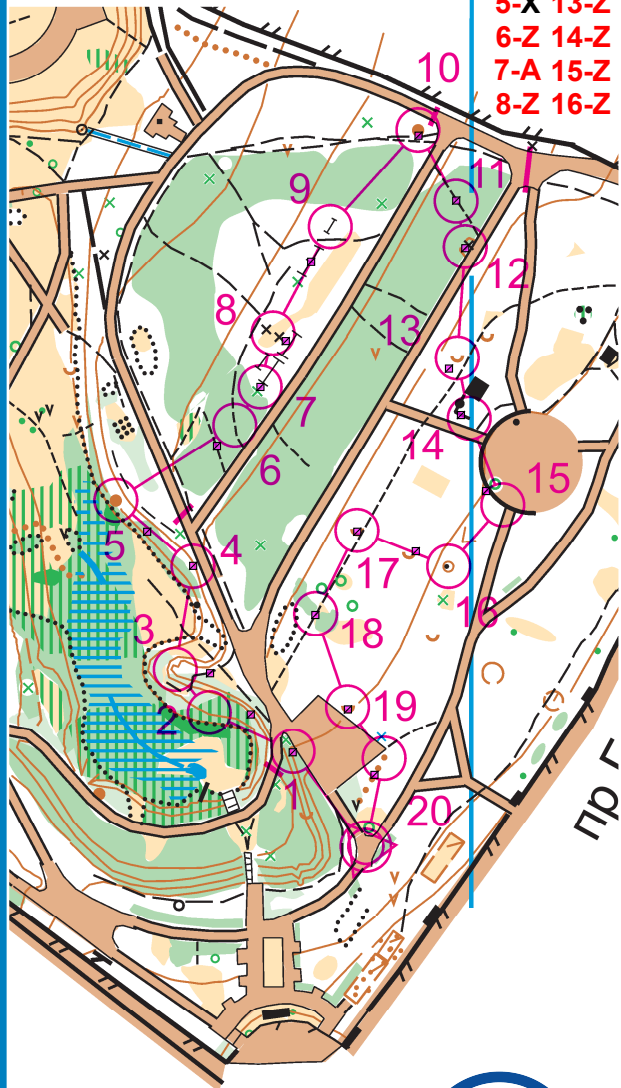

ПАРК ГАГАРИНА

НІЧНИЙ ПРЕ-О СПРИНТ

SOLUTIONS

- 1-A 9-Z 17-A
- 2-Z 10-A 18-A
- 3-Z 11-A 19-A
- 4-A 12-A 20-Z
- 5-X 13-Z
- 6-Z 14-Z
- 7-A 15-Z
- 8-Z 16-Z

Night Pre-O			
Open		0.7 km	
▷		▨	У
1	A	∩	
2	A	∩	
3	A	∩	
4	A	∩	∥
5	A	•	
6	A	∩	
7	A	⊗	∥
8	A	×	∥
9	A	∩	∥
10	A	•	∥
11	A	∩	
12	A	∩	
13	A	∩	
14	A	∩	∥
15	A	∩	∥
16	A	∩	
17	A	∩	
18	A	∩	∥
19	A	∩	
20	A	∩	∥
⊙		40 m	⊙

Масштаб: 1:3000

Перетин: 2,5 м

25.10.2024

Контрольний час:

Open - 30 хв

P - 35 хв