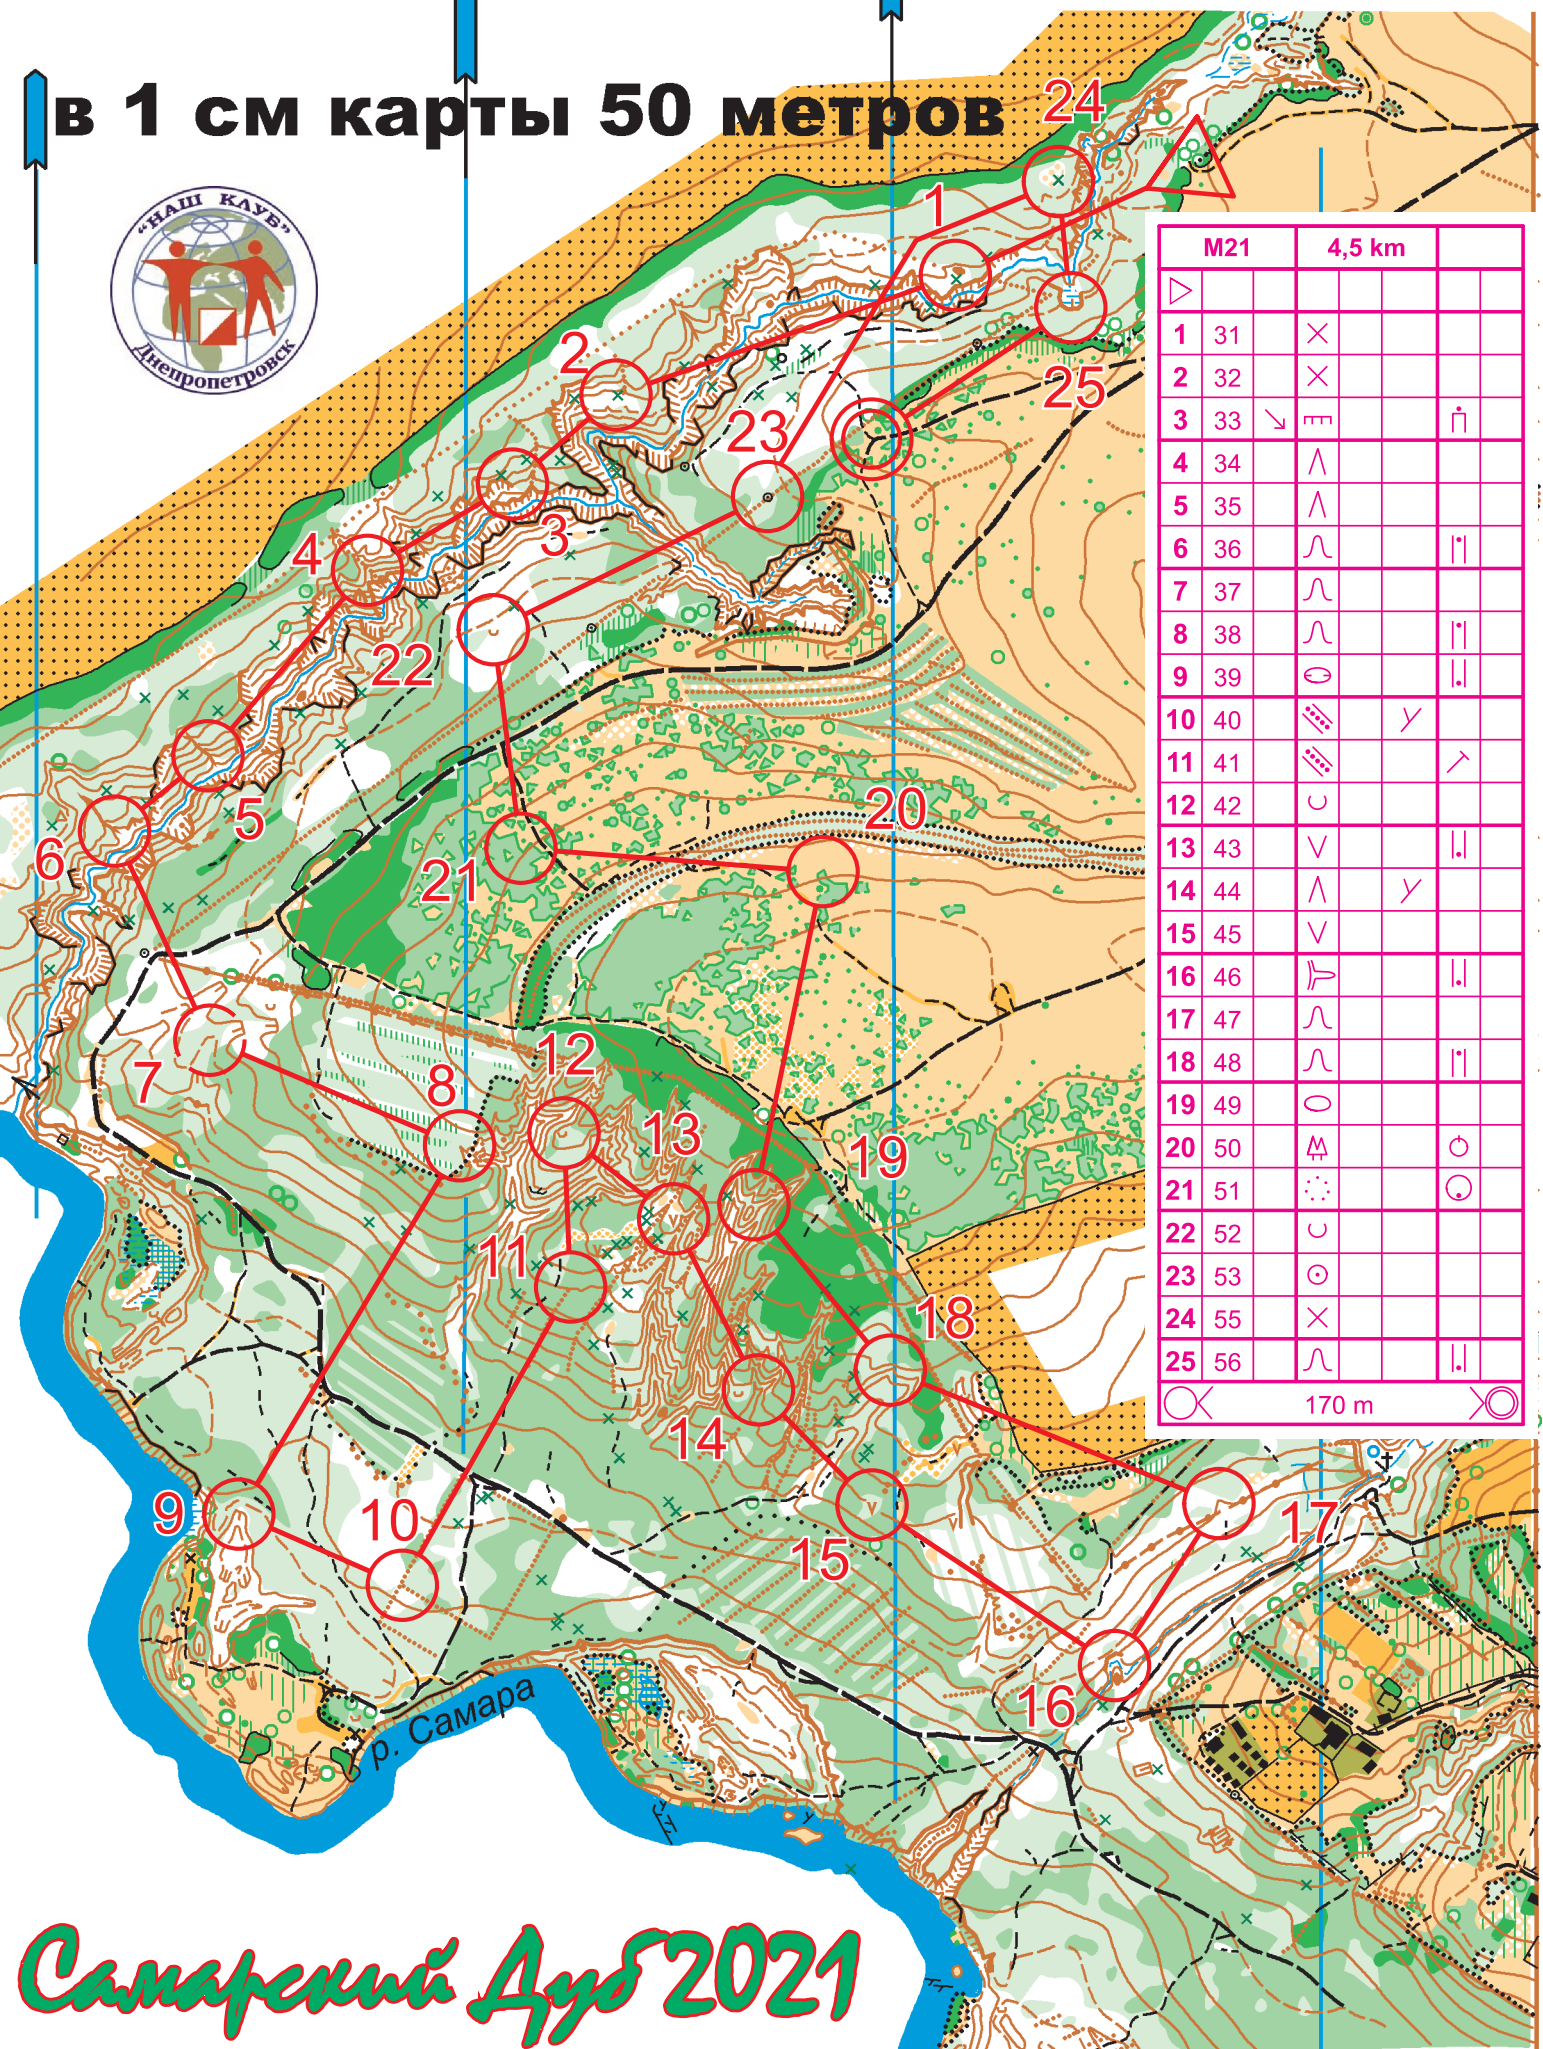

M=1:5000 H=2.5m

M21

в 1 см карты 50 метров

M21		4,5 km	
1	31	×	
2	32	×	
3	33	↘	⊞
4	34	∧	
5	35	∧	
6	36	∩	
7	37	∩	
8	38	∩	
9	39	⊙	
10	40	⊞	γ
11	41	⊞	↗
12	42	∪	
13	43	∨	
14	44	∧	γ
15	45	∨	
16	46	⊞	
17	47	∩	
18	48	∩	
19	49	⊙	
20	50	⊞	⊙
21	51	⊞	⊙
22	52	∪	
23	53	⊙	
24	55	×	
25	56	∩	

⊙ 170 m ⊙

Самарский Дуб 2021