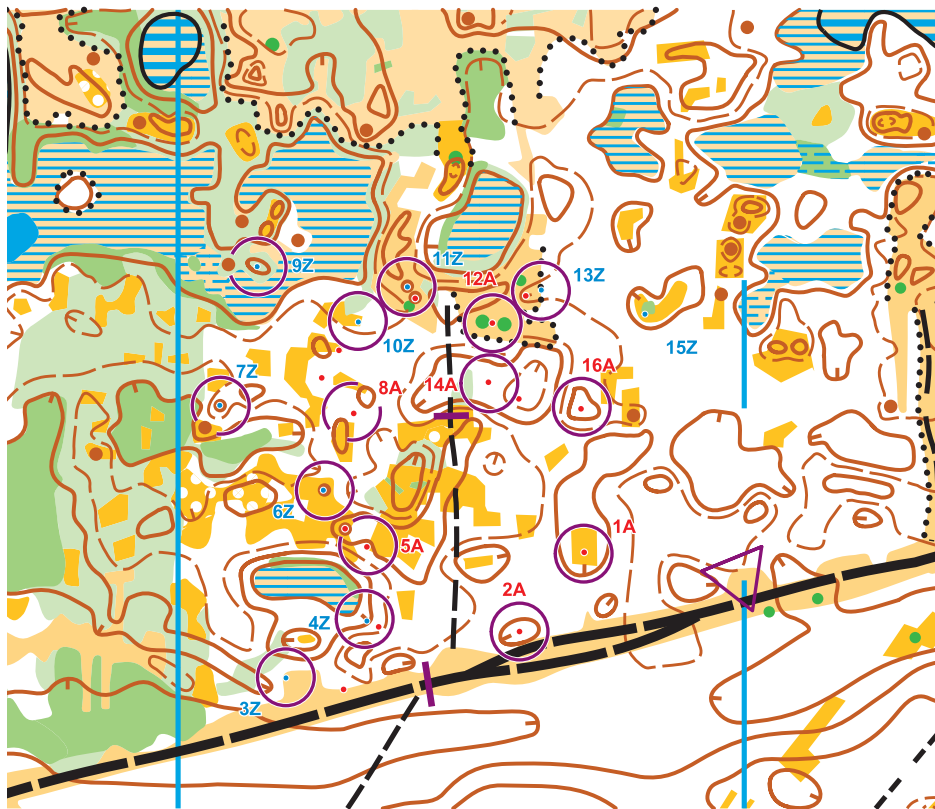

Шульговка Трейл A-Z

13.06.2020

0.2 km

▷		⋯			
1	A	⋯			⊙
2	A	⊖			
3	A	⋯			┌
4	A	∩			
5	A	∩			
6	A	•			
7	A	↗	•		
8	A	○	○		≡
9	A	○	▣		
10	A	⋯			⊙
11	A	↖	•		
12	A	△	△		≡
13	A	∩	∪		
14	A	⊖			
15	A	○			

Масштаб - 1:4000

Сечение - 2.5м