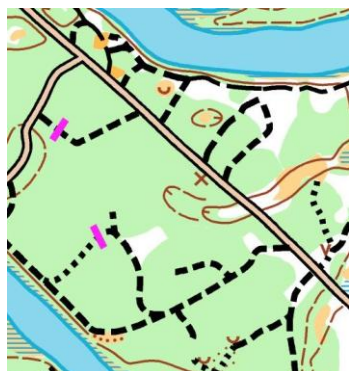

МАСШТАБ КАРТЫ – 1:10000

Сечение рельефа – 2м

Контрольное время – 90 мин

Местность: Болотистая местность с лиственным лесом, асфальтированные и грунтовые дороги, вторая часть карты – дачная застройка с соновым лесом, грунтовые, песчаные дороги.

Карта: Карта основа – Лаукерт А. (2015), производная – Курочкин Д. (2020)

скорректирована под ISMTBOM 2010 (март 2020).

Примеры карт

Для групп **M/W Open** будет использоваться стандартная карта для бегового ориентирования; Сечение 2,0м, Масштаб 1:10000.