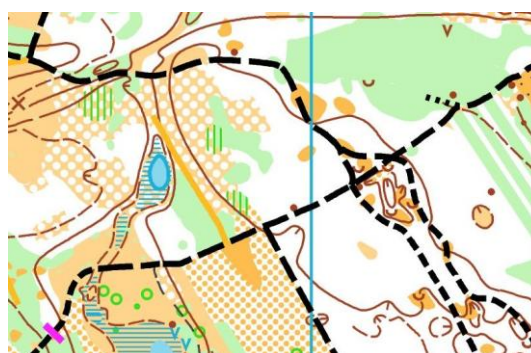

МАСШТАБ КАРТЫ – 1:10000

Сечение рельефа – 2м

Контрольное время – 90 мин

Местность: Болотистая местность с лиственным лесом, асфальтированные и грунтовые дороги, вторая часть карты – дачная застройка с соновым лесом, грунтовые, песчаные дороги.

Карта: Карта основа – Лаукерт А. (2015), производная – Курочкин Д. (2020)

скорректирована под ISMTBOM 2010 (март 2020).

Примеры карт

Для групп **M/W Open** будет использоваться стандартная карта для бегового ориентирования; Сечение 2,0м, Масштаб 1:10000.