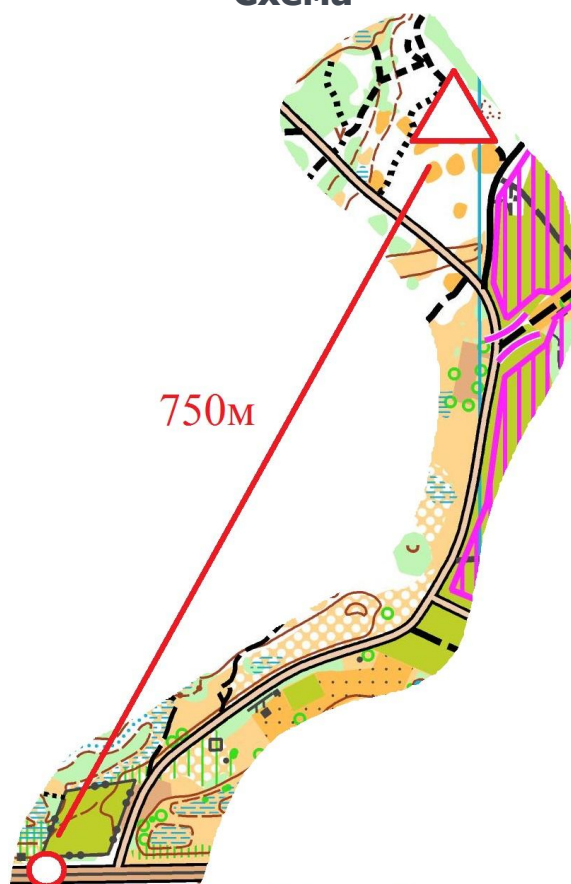

Схема

Остановка "Дачи"

Награждение: Победители в своих группах будут награждены согласно положению сезона.

Параметры (уточненные)

Группа	Длина, км	Количество КП
Elit	11.0	14
A	9.0	11
B	3.0	6
Оpen (беговаяя)	4.5	9

(Длина указана по оптимальному пути)

Группы: M/W Elit, A, B, Open (беговаяя дистанция, частично по кп дистанций вело)

Победители определяются по наименьшему времени прохождения дистанции.