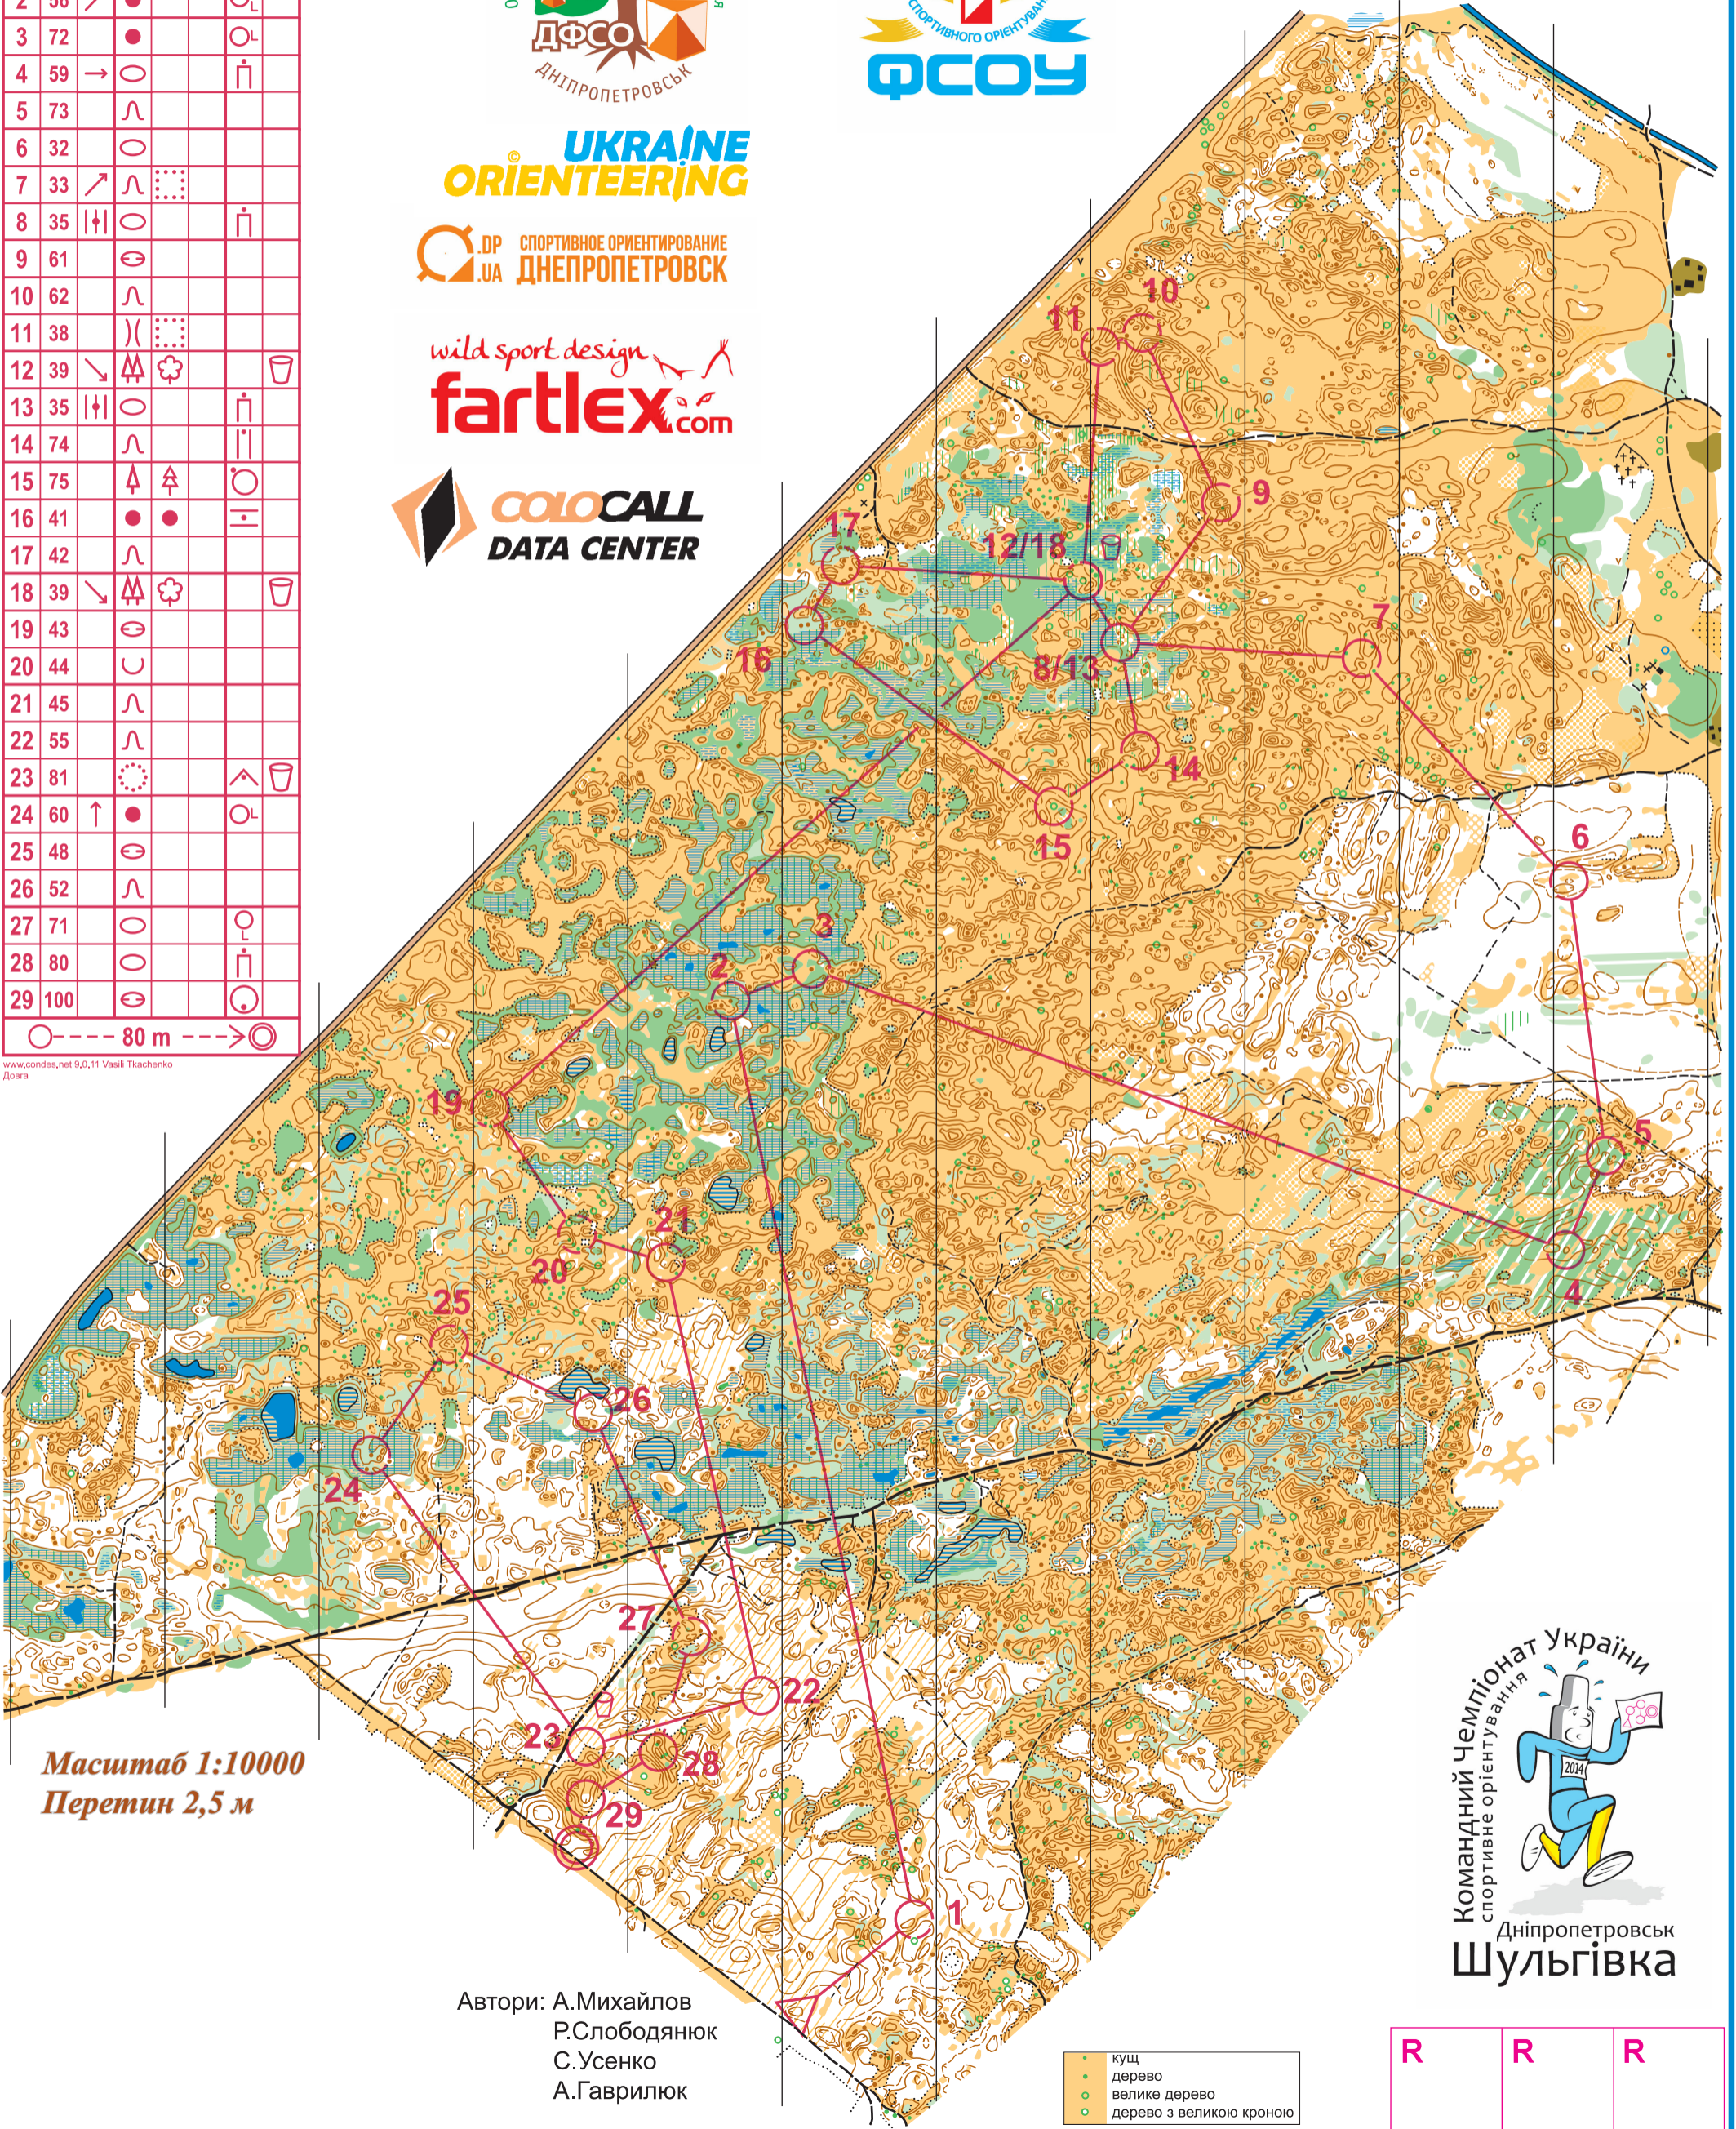

W21E-1

Командний чемпіонат України

Довга дистанція 10.05.2014

Довга			
W21E-1	11,8 km		
1	47	○	○
2	56	↗ ●	○
3	72	●	○
4	59	→ ○	○
5	73	∩	○
6	32	○	
7	33	↗ ∩	
8	35	↑ ∩	○
9	61	○	
10	62	∩	
11	38	∩ ()	
12	39	↘ ∩	○
13	35	↑ ∩	○
14	74	∩	○
15	75	↑ ∩	○
16	41	● ●	○
17	42	∩	
18	39	↘ ∩	○
19	43	○	
20	44	∩	
21	45	∩	
22	55	∩	
23	81	○	○
24	60	↑ ●	○
25	48	○	
26	52	∩	
27	71	○	○
28	80	○	○
29	100	○	○

○ --- 80 m --- ○

UKRAINE ORIENTEERING

DP СПОРТИВНОЕ ОРИЕНТИРОВАНИЕ ДНЕПРОПЕТРОВСК

wild sport design fartlex.com

COLOCALL DATA CENTER

Масштаб 1:10000
Перетин 2,5 м

Масштаб 1:10000
Перетин 2,5 м

Автори: А.Михайлов
Р.Слободянюк
С.Усенко
А.Гаврилюк

- кущ
- дерево
- велике дерево
- дерево з великою кроною

Командний Чемпіонат України
спортивне орієнтування
Дніпропетровськ
Шульгівка