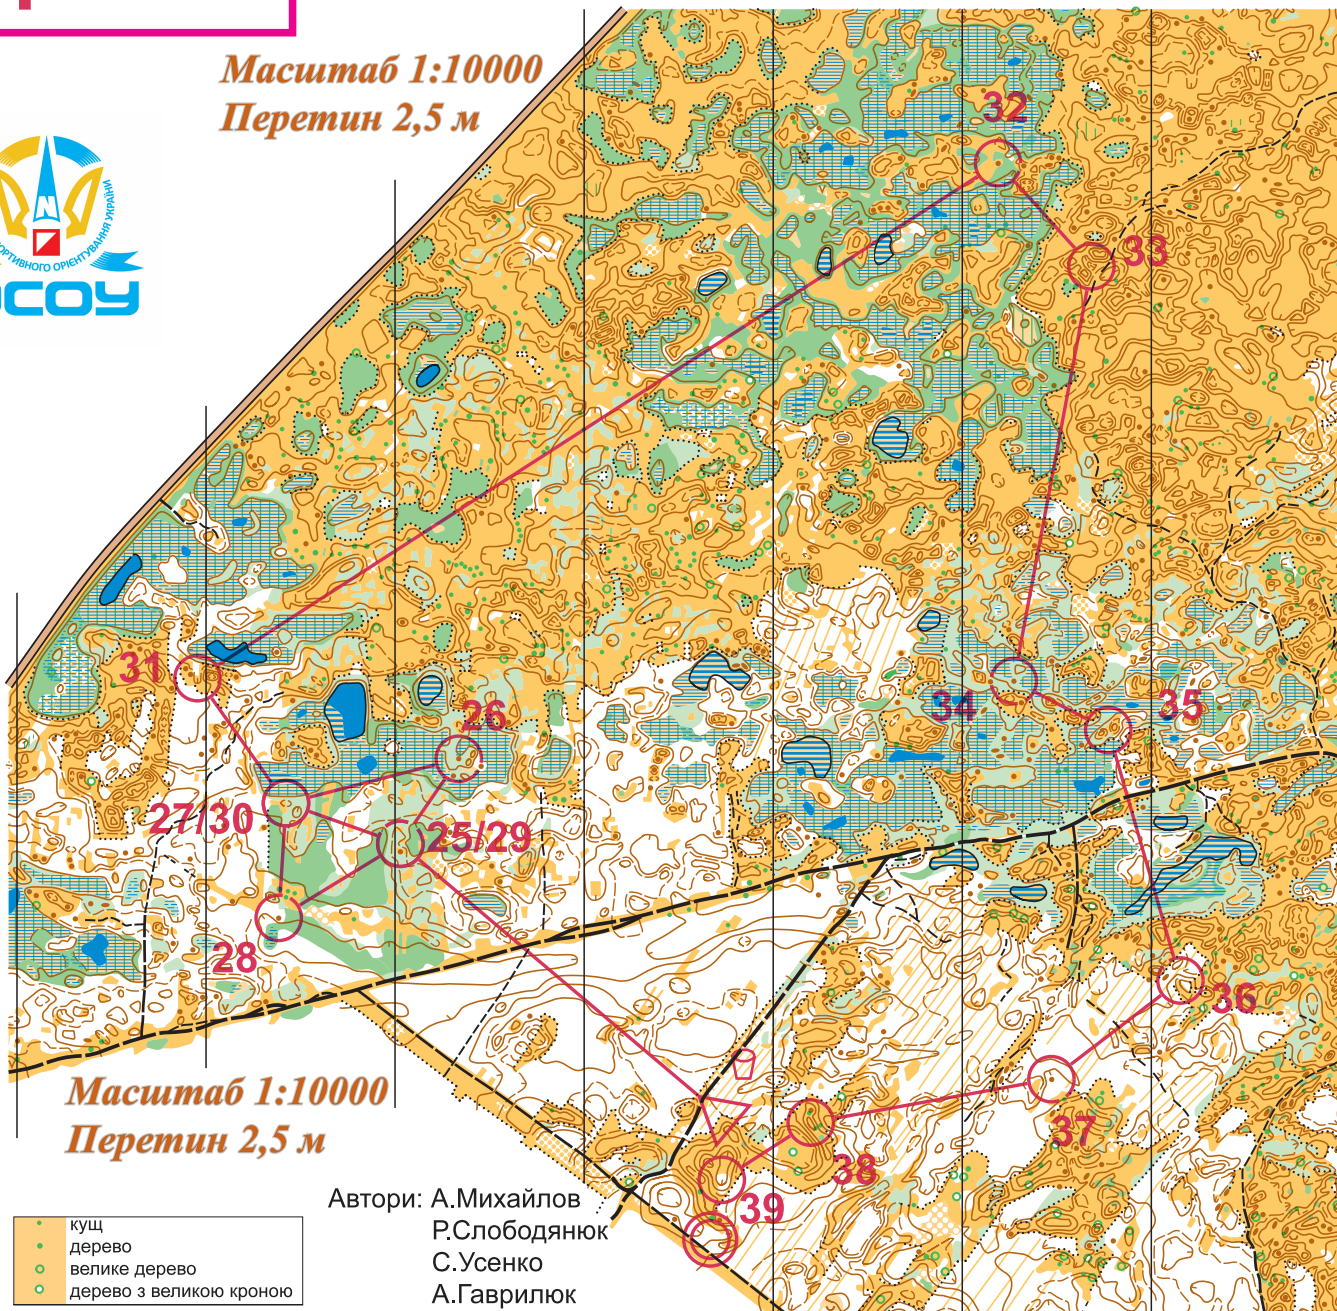

M20-1

Командний чемпіонат України Довга дистанція

10.05.2014

Масштаб 1:10000
Перетин 2,5 м

Масштаб 1:10000
Перетин 2,5 м

- кущ
- дерево
- велике дерево
- дерево з великою кроною

Автори: А.Михайлов
Р.Слободянюк
С.Усенко
А.Гаврилук

		Довга			
M20-1 - 2		16,2 km			
		○	---	---	→△
▷		⊙		^	☐
25	49	∩	—		
26	60	↑	●		○
27	51	○		∩	
28	50	●		LO	
29	49	∩	—		
30	51	○		∩	
31	58	∩			
32	72	●		○	
33	76	⊙			
34	46	●		∩	
35	53)			
36	77	↘	○		LO
37	64	●		○	∩
38	80	○		∩	
39	100	⊙		○	
		○	---	80 m	---